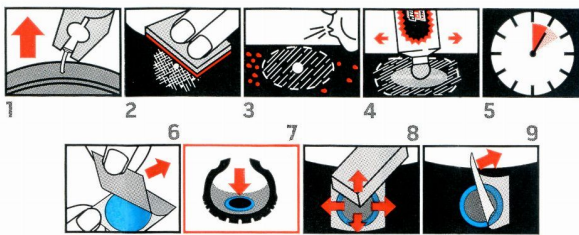

# TT 13 Zestaw łatek do naprawy opon rowerów szosowych, dętkowych i bezdętkowych

### Anleitung für Schlauchlos Reparatur Instructions for Tubeless repair

Hersteller: REMA TIP TOP AG, Gruber Strasse 65, 85586 Poing / Germany, Tel.: +49 8121 707-100, www.rema-tiptop.com

Zestaw łatek do opon które stabilizują i uszczelniają oponę w miejscu uszkodzenia.

#### Zawartość zestawu:

- Łatki uniwersalne do opon UP 3 o średnicy 27 mm zapewniają stabilizację osłony opony w miejscu uszkodzenia i skutecznie uszczelniają powstałe przebicie. Dzięki nim unikniesz dalszego rozerwania uszkodzenia.
- Klej wulkanizacyjny SPECIAL CEMENT BL, 4 g - specjalny klej wulkanizacyjny o doskonałych właściwościach gwarantujący solidne i trwałe połączenie łatki z powierzchnią opony.
- Żel do montażu opon rowerowych REMAXX Bike, 5g ułatwia montaż opon bezdętkowych. Zapewniając smarowanie i ułatwiając proces, żel sprawia, że montaż opon staje się szybki i bezproblemowy.
- Papier ścierny to specjalnie dobrane narzędzie, które ułatwia przygotowanie powierzchni opony przed aplikacją łatki i kleju, zapewniając solidne połączenie naprawcze.
- Instrukcja naprawy krok po kroku, która umożliwia nawet początkującym kolarzom samodzielną naprawę opony.