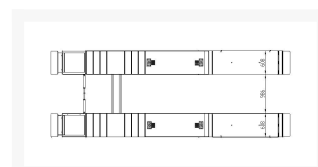

INVENTO SL 550 LTPD - Podnośnik nożycowy diagnostyczny z szarpakami 5600mm

Invento SL550 LTPD to podnośnik o udźwigu **5 ton** przeznaczony **do pomiaru geometrii** z wbudowanymi **szarpakami**.

Opis

Invento SL 550 LTPD to podnośnik o udźwigu **5 ton**, przeznaczony **do pomiaru geometrii z wbudowanymi szarpakami**. Posiada specjalne wybrania pod obrotnice i płyty rozprężne zabudowane na najzdach o długości **5 600 mm**. Dodatkowo w najzdach **zabudowany jest podnośnik podprogowy**.

Kluczowe informacje o podnośniku:

- wbudowany szarpak o sile 500kg do sprawdzenia stanu zawieszenia
- zabudowany w najzdach podnośnik podprogowy umożliwia uniesienie pojazdu na wysokość 430 mm
- długość platform 5 m + 0,6m (szarpaki)
- możliwość montażu zarówno naposadzkowego i w posadzce
- mechaniczne zabezpieczenie podnośnika zapewnia idealne wypoziomowanie platform podczas pomiaru geometrii
- możliwość uniesienia pojazdu na wysokość aż 2 160 mm
- transport w cenie

Dodatkowe informacje

Indeks	INVSL550LTPD	
EAN	5904533334159	
Dane techniczne	Udźwig	5 000 kg
	Udźwig podnośnika podprogowego	4 000 kg
	Wysokość podnoszenia(podprogowo)	2 160(430) mm
	Wysokość minimalna	290 mm
	Długość platform	5 000 + 607 mm
	Długość platform podnośnika podprogowego:	1 500 - 2 000 mm
	Szerokość platform	607 mm
	Odległość między nożycami	984 mm
	Czas podnoszenia	70 s
Zasilanie elektryczne	400V/50 Hz	
Moc	3,5 kW	
Gwarancja	Gwarancja: 12 miesięcy	