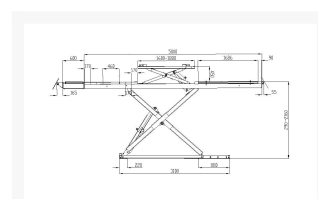

INVENTO SL 550 LTPD - Podnośnik nożycowy diagnostyczny z szarpakami 5600mm

Invento SL550 LTPD to podnośnik o udźwigu **5 ton** przeznaczony **do pomiaru geometrii** z wbudowanymi **szarpakami**.

Opis

Invento SL 550 LTPD to podnośnik o udźwigu **5 ton**, przeznaczony **do pomiaru geometrii z wbudowanymi szarpakami**. Posiada specjalne wybrania pod obrotnice i płyty rozprężne zabudowane na najzdach o długości **5 600 mm**. Dodatkowo w najzdach **zabudowany jest podnośnik podprogowy**.

Kluczowe informacje o podnośniku:

- wbudowany szarpak o sile 500kg do sprawdzenia stanu zawieszenia
- zabudowany w najzdach podnośnik podprogowy umożliwia uniesienie pojazdu na wysokość 430 mm
- długość platform 5 m + 0,6m (szarpaki)
- możliwość montażu zarówno naposadzkowego i w posadzce
- mechaniczne zabezpieczenie podnośnika zapewnia idealne wypoziomowanie platform podczas pomiaru geometrii
- możliwość uniesienia pojazdu na wysokość aż 2 160 mm
- transport w cenie

Dodatkowe informacje

Indeks	INVSL550LTPD	
EAN	5904533334159	
Dane techniczne	Udźwig	5 000 kg
	Udźwig podnośnika podprogowego	4 000 kg
	Wysokość podnoszenia(podprogowo)	2 160(430) mm
	Wysokość minimalna	290 mm
	Długość platform	5 000 + 607 mm
	Długość platform podnośnika podprogowego:	1 500 - 2 000 mm
	Szerokość platform	607 mm
	Odległość między nożycami	984 mm
	Czas podnoszenia	70 s
Zasilanie elektryczne	400V/50 Hz	
Moc	3,5 kW	
Gwarancja	Gwarancja: 12 miesięcy	