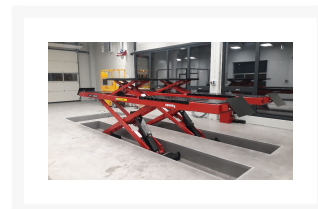

INVENTO SL 550 LTPD - Podnośnik nożycowy diagnostyczny z szarpakami 5600mm

Invento SL550 LTPD to podnośnik o udźwigu **5 ton** przeznaczony **do pomiaru geometrii** z wbudowanymi **szarpakami**.

Opis

Invento SL 550 LTPD to podnośnik o udźwigu **5 ton**, przeznaczony **do pomiaru geometrii z wbudowanymi szarpakami**. Posiada specjalne wybrania pod obrotnice i płyty rozprężne zabudowane na najzdach o długości **5 600 mm**. Dodatkowo w najzdach **zabudowany jest podnośnik podprogowy**.

Kluczowe informacje o podnośniku:

- wbudowany szarpak o sile 500kg do sprawdzenia stanu zawieszenia
- zabudowany w najzdach podnośnik podprogowy umożliwia uniesienie pojazdu na wysokość 430 mm
- długość platform 5 m + 0,6m (szarpaki)
- możliwość montażu zarówno naposadzkowego i w posadzce
- mechaniczne zabezpieczenie podnośnika zapewnia idealne wypoziomowanie platform podczas pomiaru geometrii
- możliwość uniesienia pojazdu na wysokość aż 2 160 mm
- transport w cenie

Transport nie uwzględnia rozładunku u klienta.

Cena nie zawiera montażu.

Uwaga: Podnośnik osiowy widoczny na rysunkach technicznych jest wyposażeniem opcjonalnym.

Podnośnik Invento SL 550 LTPD jest wyposażony w niezbędne zabezpieczenia wymagane przez dokumentację CE. Gwarantuje to długą i bezpieczną pracę w warsztacie.