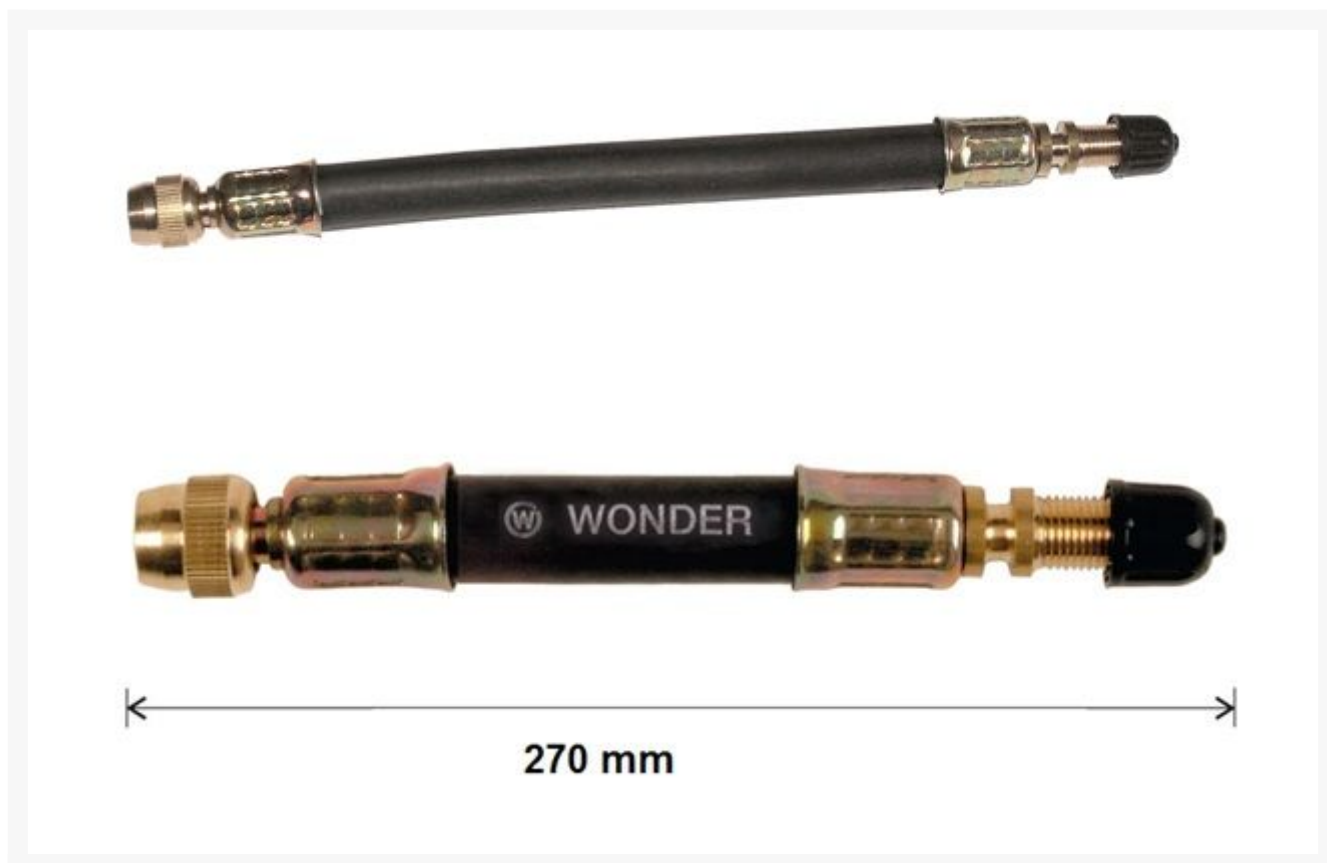

# Przedłużka gumowa 270

Przedłużka w osłonie gumowej przeznaczona jest do stosowania w miejscach trudno dostępnych. Produkcja włoskiej formy WONDER.

## Opis

Przedłużka w osłonie gumowej przeznaczona jest do stosowania w miejscach trudno dostępnych.

Do dokręcania przedłużki należy używać przeznaczonych do tego kluczy dynamometrycznych.

## Dodatkowe informacje

---

Indeks	562-4285W
EAN	5904533334630
Dane techniczne	• Wartość momentu montażu: 0,3 ÷ 0,5 Nm
Gwarancja	Gwarancja: 12 miesięcy