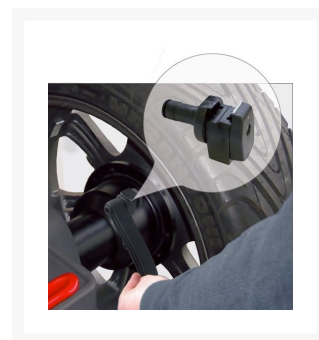

Uchwyt do mocowania ciężarków klejonych dla wyważarek Mondolfo Ferro

Uchwyt do mocowania ciężarków klejonych dla wyważarek MT 3200UP i MT 3600UP.

Opis

Uchwyt do mocowania ciężarków klejonych dla wyważarek MT 3200 i MT 3600.