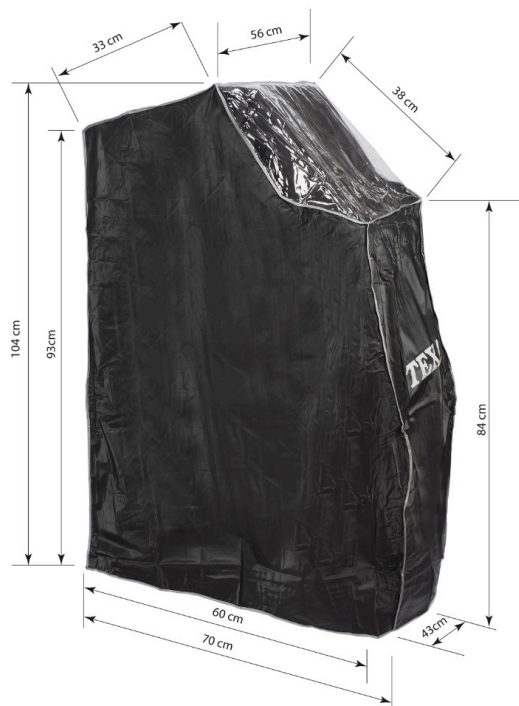

# Pokrowiec do urządzeń TEXA serii 700R

Pokrowiec do urządzeń Texa K700R.

## Opis

Pokrowiec do urządzeń klimatyzacji marki TEXA. Wykonany z elastycznego materiału gwarantuje idealne przyleganie do maszyny oraz zabezpiecza przed kurzem i wilgocią. Przejroczysty materiał w górnej części pozwala na obsługę klimatyzacji z założonym pokrowcem.