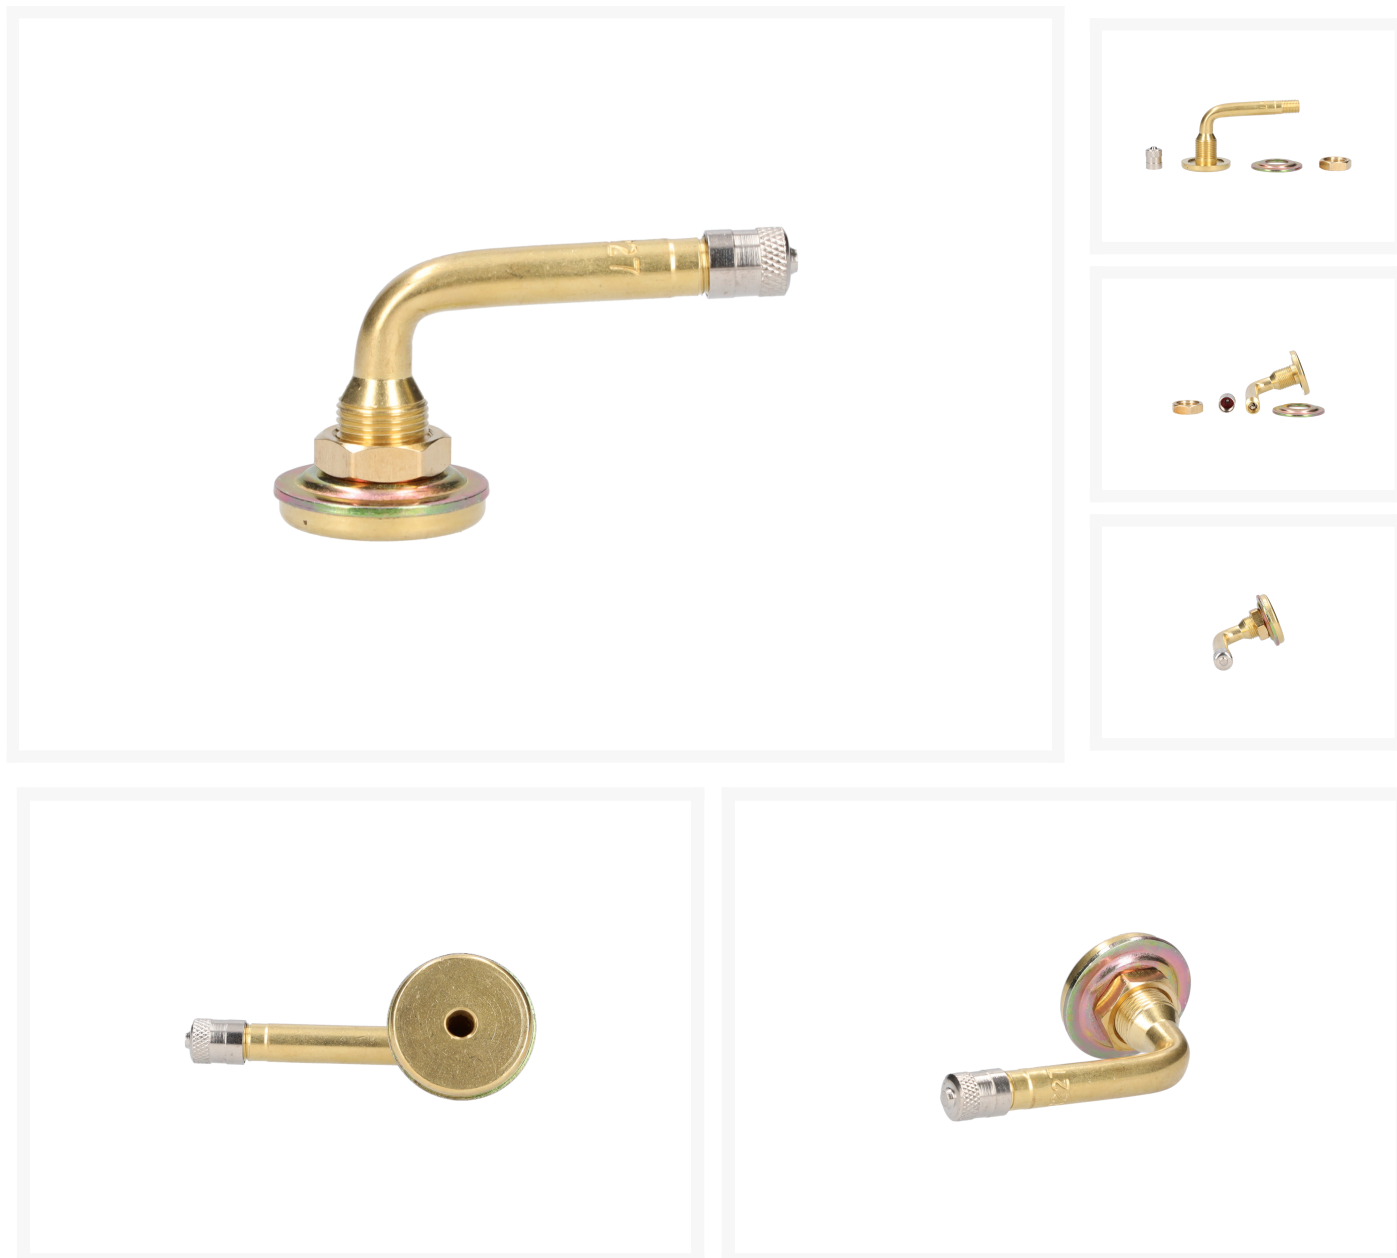

Zawór SW 1 86x43

Zawór skręcany do dętek samochodów dostawczych i ciężarowych SW 1 86° o długości 43 mm należy stosować z podstawami zaworowymi **wulkanizowanymi na zimno**.

Opis

Zawór skręcany do dętek samochodów dostawczych i ciężarowych SW 1 86° o długości 43 mm należy stosować z podstawami zaworowymi **wulkanizowanymi na zimno**.

Dodatkowe informacje

Indeks	562-1305
EAN	5904533335392
Dane techniczne	Długość: 43 mm Kąt ugięcia: 86°
Gwarancja	Gwarancja: 12 miesięcy