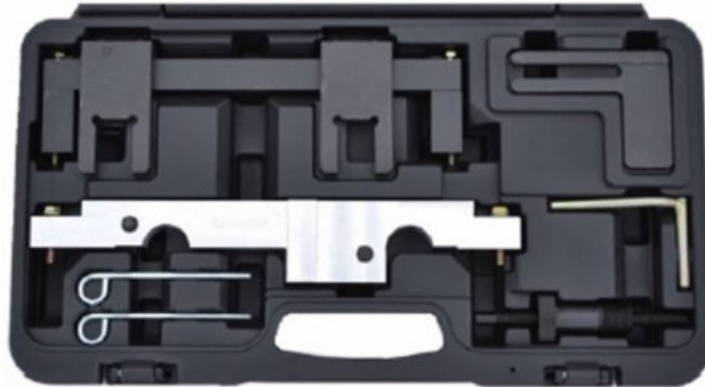

## Zestaw blokad rozrzędu BMW Silniki N43

Zestaw blokad rozrzędu BMW Silniki N43 zawiera płytę do regulacji czujnika VANOS

Zastosowanie:

- BMW 1-serie E81/82/87/88 (2006-2012)
- BMW 3-serie E90/91/92/93 (2006-2012)
- BMW 5-serie E60/61 (2007-2010)