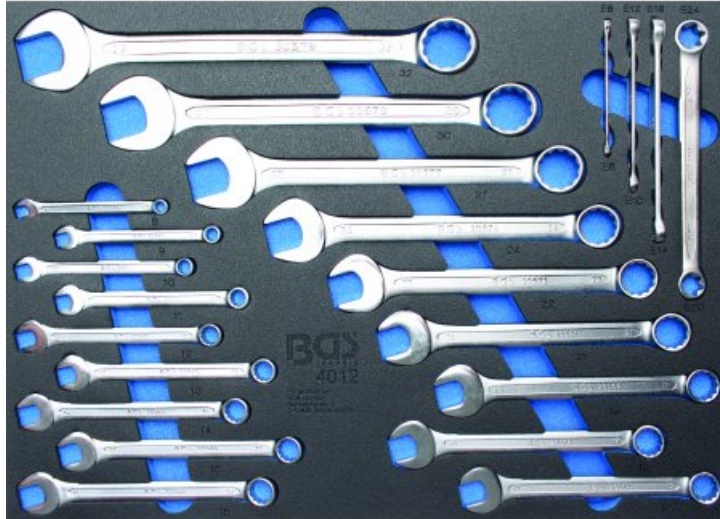

Wkładka do szuflady 3/3 - zestaw kluczy płasko-oczkowych 22 elementów

Wkładka piankowa z zestawem kluczy:

- płasko-oczkowe 8-9-10-11-12-13-14-15-16-17-18-19-21-22-24-27-30-32 mm
- klucze E-type - E6xE8, E10xE12, E14xE18, E20xE24

Wymiar wkładki : 570x410x30 mm.