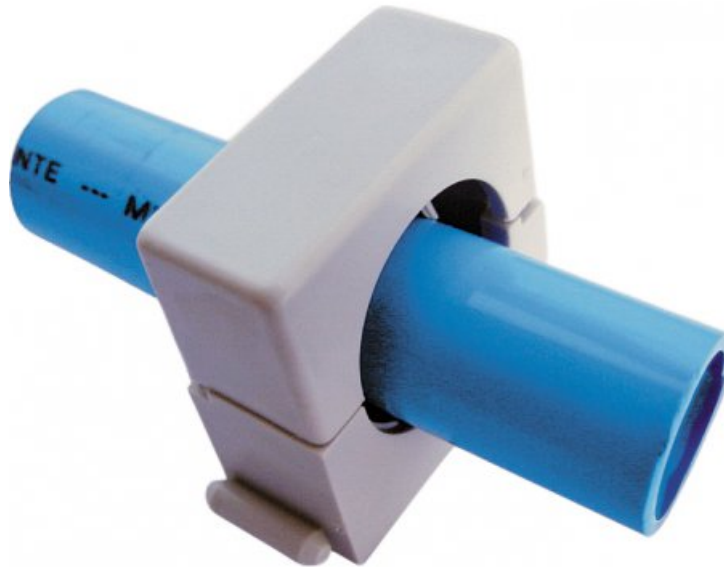

Uchwyt mocujący 12/16

Uchwyt mocujący o wymiarze 12 / 16 mm do budowy instalacji pneumatycznych.

- Wymiary: 12/16 mm