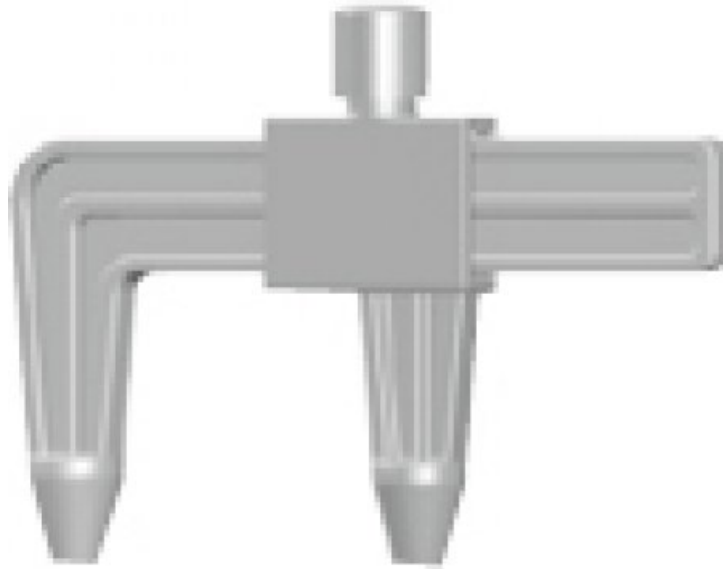

## Suwmiarka Uni Lug

Suwmiarka do pomiaru rozstawu srub w obreczy.