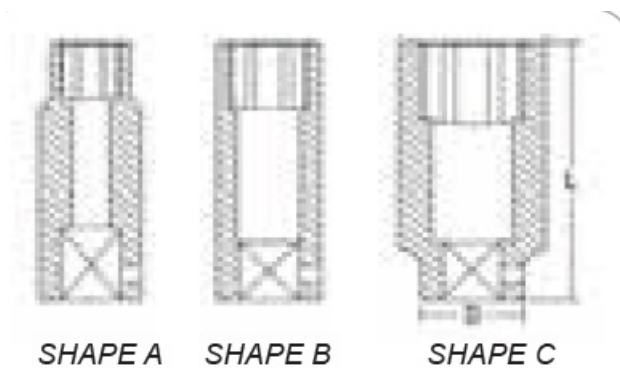

## Nasadka 1/2"- 30 długa

Nasadka udarowa długa 1/2" x 30 mm Typ C

SHAPE A

SHAPE B

SHAPE C