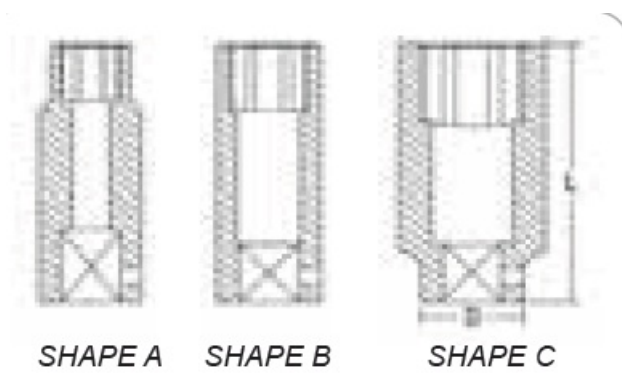

Nasadka 1/2"- 14 długa

Nasadka udarowa długa 1/2" x 14 mm Typ A

SHAPE A

SHAPE B

SHAPE C