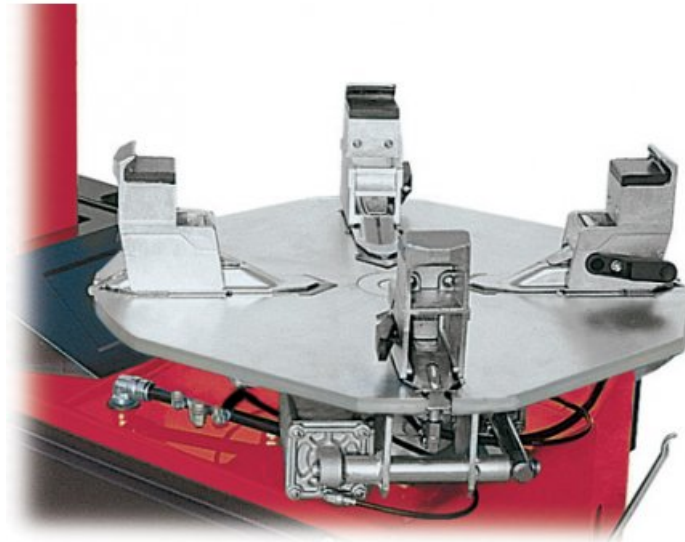

Zestaw nakładek do montażu kół motocyklowych - Butler Buddy

Nakładki na szczęki do obsługi kół motocyklowych do różnych typów montażownic, komplet 4 szt.