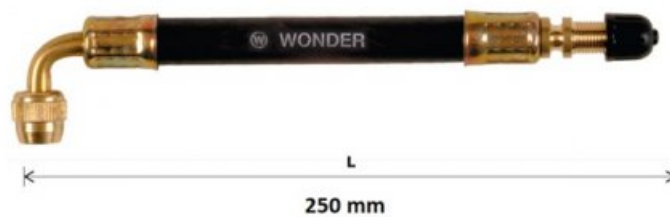

Przedłużka gumowa 250mm

Przedłużka w osłonie gumowej o długości 250 mm, z łącznikiem kątowym 90°, do samochodów dostawczych, ciężarowych, autobusów.

Przeznaczona jest do stosowania w miejscach trudno dostępnych.

Ilość w opakowaniu: 50 szt. Długość: 250 mm